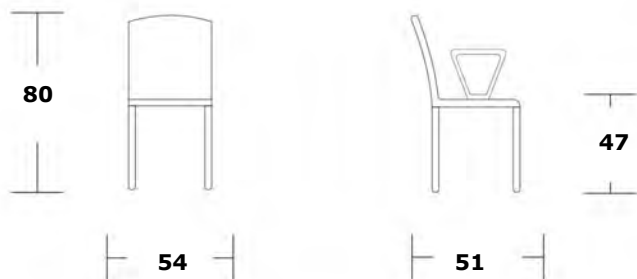

STRUTTURA

TUBO D'ACCIAIO OVALE 30X15 VERNICIATO NERO
SCHIENALE E CARTER ESTERNI IN POLIPROPILENE
NERO

RIVESTIMENTI

VARI QUELLO PREVISTO NELL'OFFERTA
TESSUTO STANDARD
TESSUTO IGNIFUGO (con maggiorazione di prezzo)
VEDI CARTELLA COLORI SOTTO

IMBOTTITURA

IMBOTTITURA IN POLIURETANO ESPANSO

BRACCIOLI

NO
SE PREVISTO NELL'OFFERTA:
- CON 2 BRACCIOLI
- CON 1 BRACCIOLO E TAVOLETTA SCRITTOIO
- CON 2 BRACCIOLI E TAVOLETTA SCRITTOIO

Dimensioni

Informazioni Generali

AZIENDA PRODUTTRICE CERTIFICATA ISO 9001:2008 14001:2008