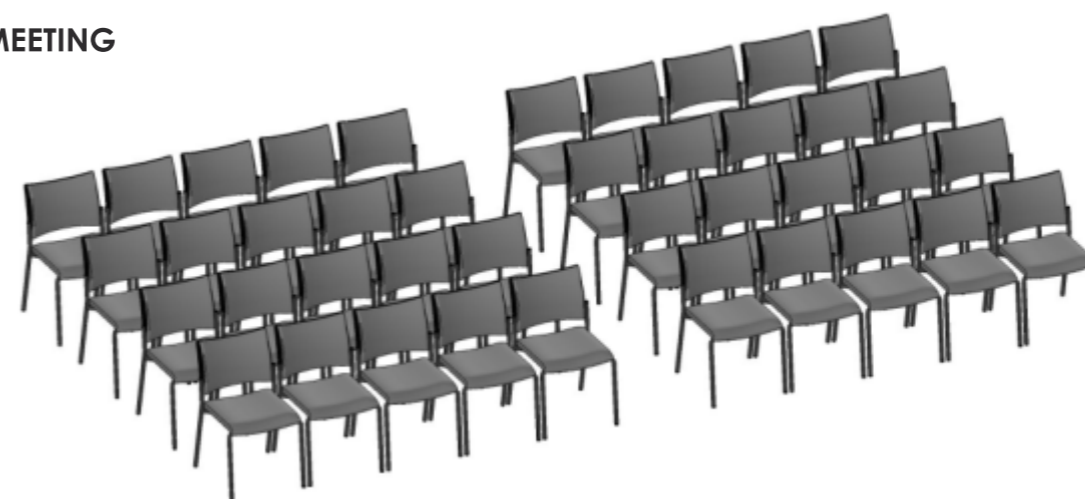

- Sedia sovrapponibile
- Telaio in acciaio a sezione ovale verniciato nero
- Retro schienale e sotto sedile in plastica nera - piedini antiscivolo

ARISTON - SEDIE ATTESA / CONFERENZA

art. AA 01 - SEDIA FISSA DIMENSIONI: L. cm. 54 - P. cm. 55 - H. cm. 80

art. AA 03 - SEDIA FISSA CON BRACCIOLO E SCRITTOIO DIMENSIONI: L. cm. 62 - P. cm. 55 - H. cm. 80

TS	TESSUTO STANDARD	IC	TESSUTO IGNIFUGO STANDARD	PT	PELTEX COLORATO ECOPELLE	XC	TESSUTO DELUXE	YC	TESSUTO IGNIFUGO DELUXE
----	------------------	----	---------------------------	----	--------------------------	----	----------------	----	-------------------------

LE SEDIE AA 01 VENGONO CONSEGNATE MONTATE E COLLAUDATE

OFFERTE MEETING

made in italy

20 SEDIE (E' POSSIBILE ABBINARE PIU' COLORI)

OFF.20TN	OFFERTA STOCK 20 PZ.								
TS	TESSUTO STANDARD	IC	TESSUTO IGNIFUGO STANDARD	PT	PELTEX COLORATO ECOPELLE	XC	TESSUTO DELUXE	YC	TESSUTO IGNIFUGO DELUXE