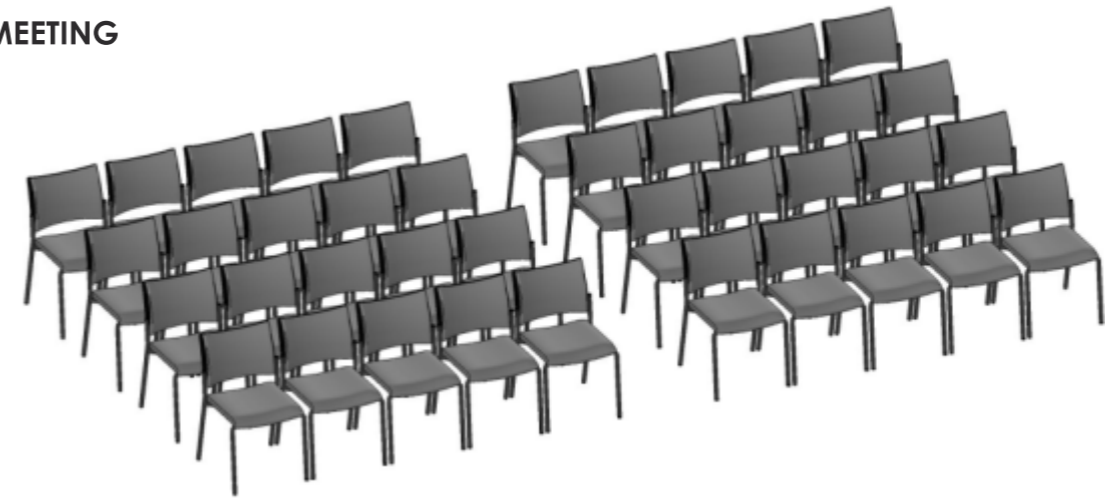

20 SEDIE (E' POSSIBILE ABBINARE PIU' COLORI)

OFFERTA 46 - VENTI SEDIE GIG BK 20	OFFERTA 46-IG - VENTI SEDIE GIG BK 20-IG
SEDILE E SCHIENALE IN PLASTICA	SEDILE E SCHIENALE IN PLASTICA VERSIONE IGNIFUGA

50 SEDIE (E' POSSIBILE ABBINARE PIU' COLORI)

OFFERTA 47 - CINQUANTA SEDIE GIG BK 20	OFFERTA 47-IG - CINQUANTA SEDIE GIG BK 20-IG
MONOSCOCCA IN PLASTICA	MONOSCOCCA IN PLASTICA VERSIONE IGNIFUGA

100 SEDIE (E' POSSIBILE ABBINARE PIU' COLORI)

OFFERTA 48 - CENTO SEDIE GIG BK 20	OFFERTA 48-IG - CENTO SEDIE GIG BK 20-IG
MONOSCOCCA IN PLASTICA	MONOSCOCCA IN PLASTICA VERSIONE IGNIFUGA