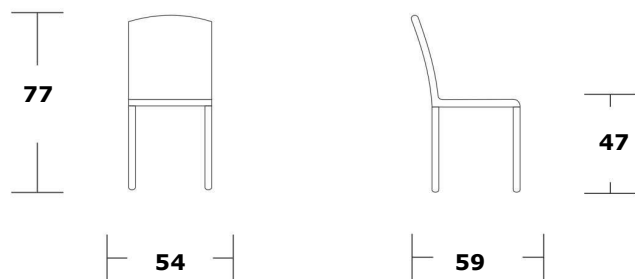

SEDUTA

SEDILE E SCHIENALE IN POLIPROPILENE COLORATO

STRUTTURA

TELAIO IN TUBO OVALE 30X15 IN ACCIAIO VERNICIATO NERO

Dimensioni

Informazioni Generali

AZIENDA PRODUTTRICE CERTIFICATA ISO 9001:2008 14001:2008

NB LA SEDUTA VIENE PRODOTTA INTERAMENTE IN UN PAESE APPARTENENTE ALLA COMUNITA EUROPEA